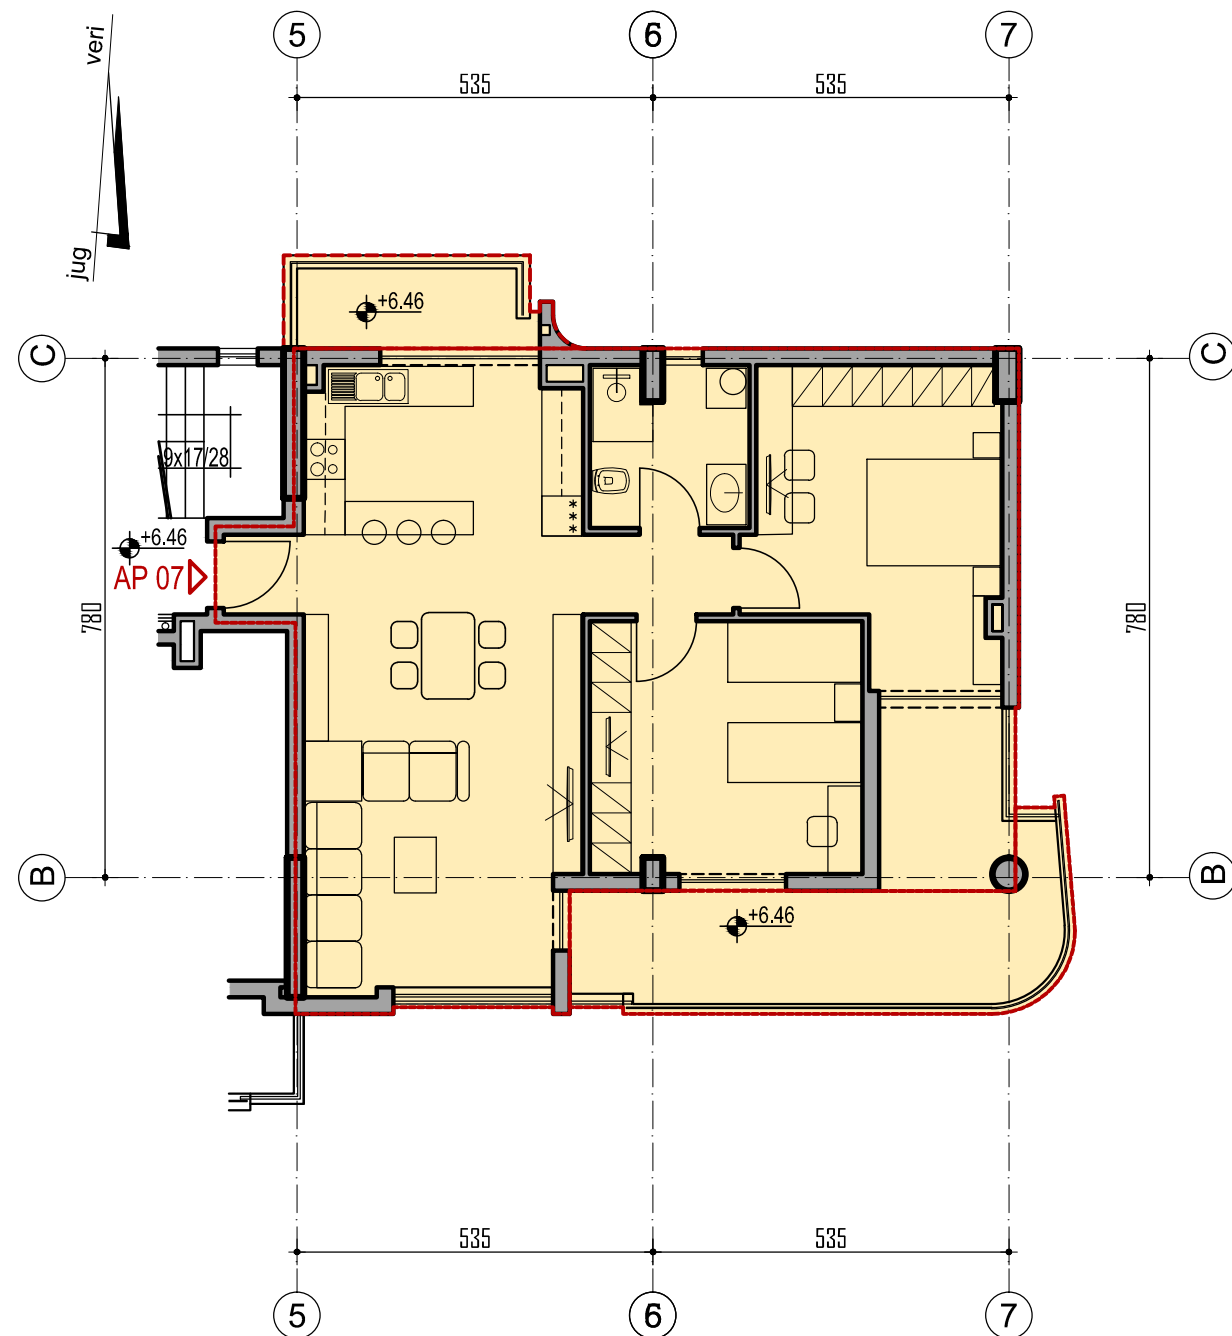

plan i apartamentit NR 07 (2+1) (kuota +6.46) sh 1:100

mobilm i apartamentit NR 07 (2+1) (kuota +6.46) sh 1:100

plan i katit në kuotën +6.46 apartamenti NR 07

pamje nga jugu

APARTAMENT NR 07 (2+1)

sipërfaqe apartamenti	97.77 m ²
sipërfaqe ballkonesh	20.07 m ²
sipërfaqe banimi	117.84 m²
sipërfaqe proporcionale	19.07 m ²
sipërfaqe totale	136.91 m²

**RRUGA "JANAQ KUMI" SARANDE
GODINE 1, 4, 5 KATE BANIM, ME 1, 2 KATE SHERBIM E PARKIM NEN TOKE**