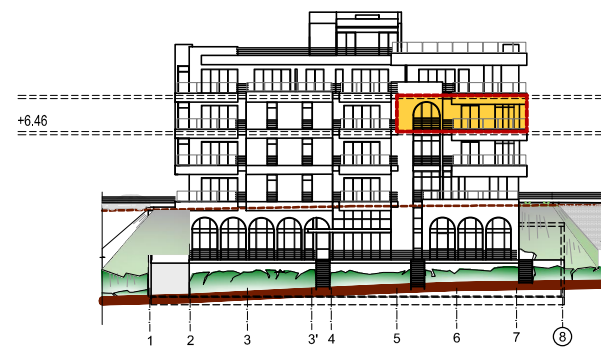

plan i apartamentit NR 07 (2+1) (kuota +6.46) sh 1:100

mobilm i apartamentit NR 07 (2+1) (kuota +6.46) sh 1:100

plan i katit në kuotën +6.46 apartamenti NR 07

pamje nga jugu

APARTAMENT NR 07 (2+1)

sipërfaqe apartamenti	97.77 m ²
sipërfaqe ballkonesh	20.07 m ²
sipërfaqe banimi	117.84 m²
sipërfaqe proporcionale	19.07 m ²
sipërfaqe totale	136.91 m²

**RRUGA "JANAQ KUMI" SARANDE
GODINE 1, 4, 5 KATE BANIM, ME 1, 2 KATE SHERBIM E PARKIM NEN TOKE**