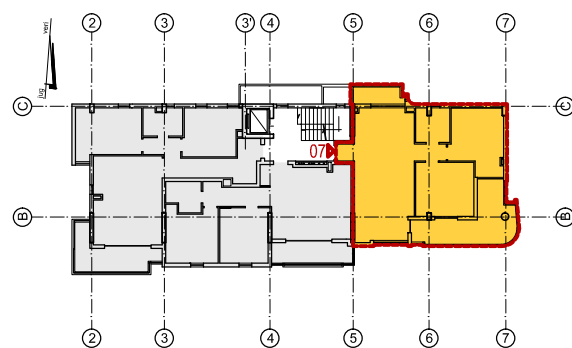

plan i apartamentit NR 07 (2+1) (kuota +6.46) sh 1:100

mobilm i apartamentit NR 07 (2+1) (kuota +6.46) sh 1:100

plan i katit në kuotën +6.46 apartamenti NR 07

pamje nga jugu

APARTAMENT NR 07 (2+1)

sipërfaqe apartamenti	97.77 m ²
sipërfaqe ballkonesh	20.07 m ²
sipërfaqe banimi	117.84 m²
sipërfaqe proporcionale	19.07 m ²
sipërfaqe totale	136.91 m²