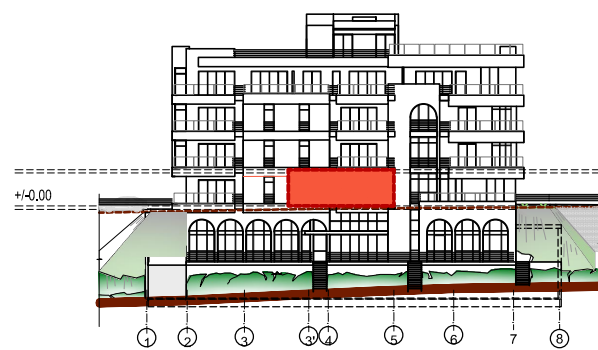

plan i apartamentit NR 02 (1+1) (kuota +/-0.00) sh 1:100

mobilm i apartamentit NR 02 (1+1) (kuota +/-0.00) sh 1:100

plan i katit në kuotën +/-0.00 apartamenti NR 02

pamje nga jugu

APARTAMENT NR 02 (1+1)

sipërfaqe apartamenti	51.88 m ²
sipërfaqe ballkonesh	9.63 m ²
sipërfaqe banimi	61.51 m²
sipërfaqe proporcionale	9.95 m ²
sipërfaqe totale	71.46 m²

**RRUGA "JANAQ KUMI" SARANDE
 GODINE 1, 4, 5 KATE BANIM, ME 1, 2 KATE SHERBIM E PARKIM NEN TOKE**