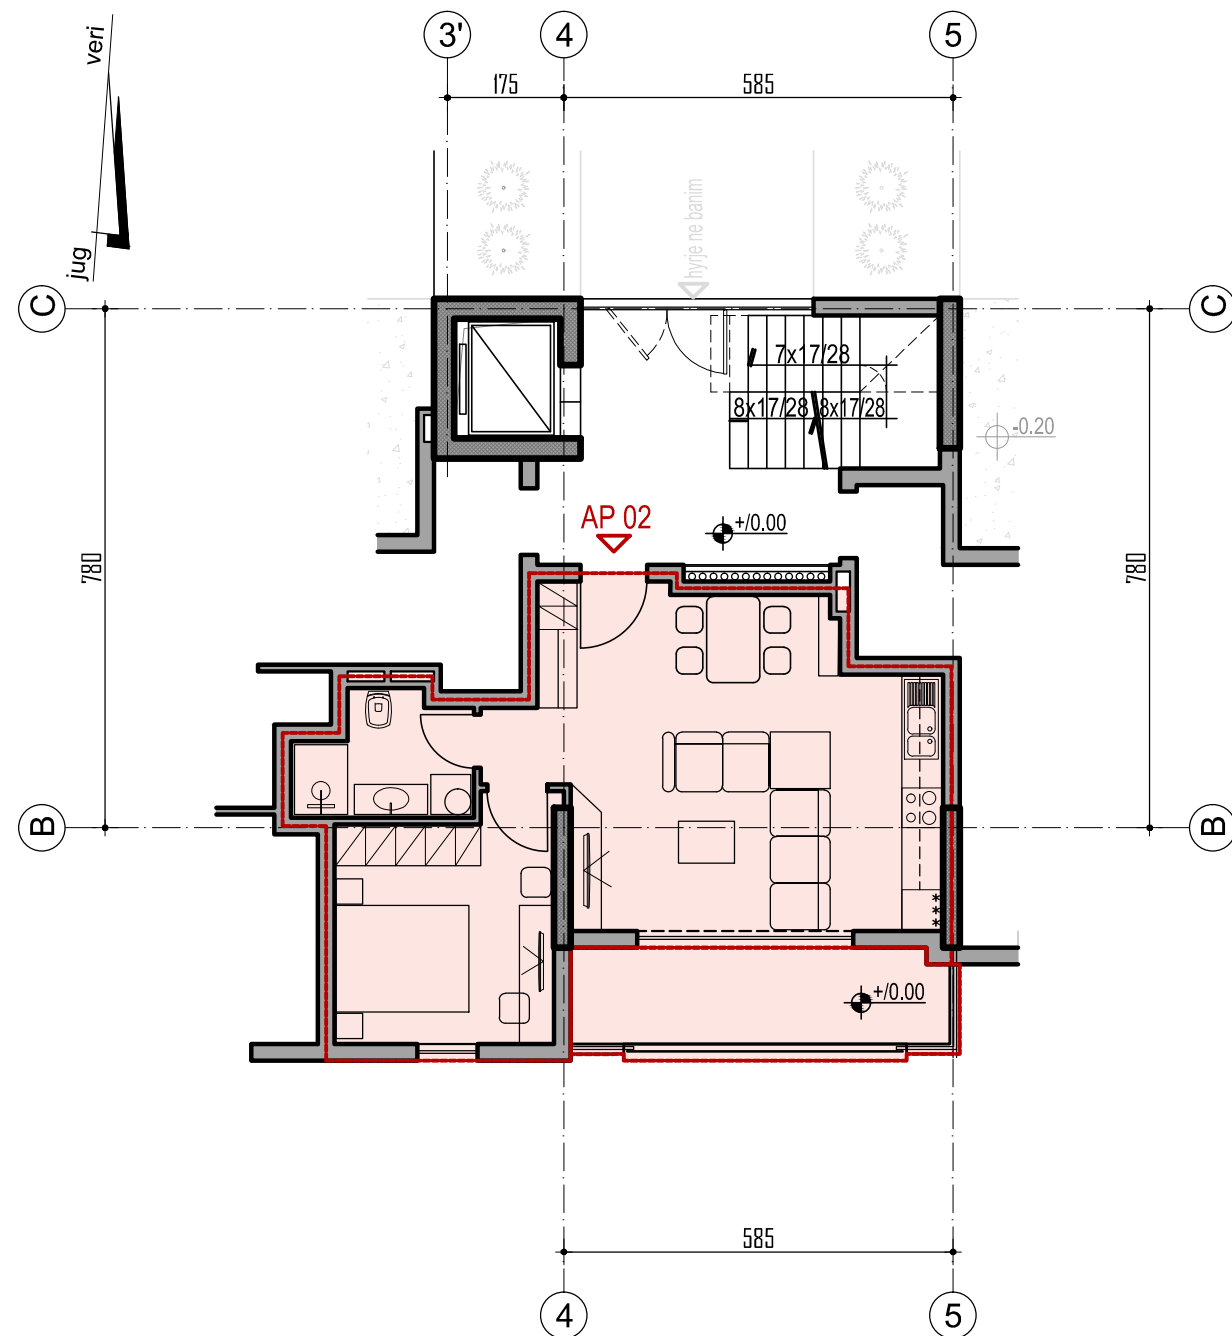

plan i apartamentit NR 02 (1+1) (kuota +/-0.00) sh 1:100

mobilm i apartamentit NR 02 (1+1) (kuota +/-0.00) sh 1:100

plan i katit në kuotën +/-0.00 apartamenti NR 02

pamje nga jugu

APARTAMENT NR 02 (1+1)

sipërfaqe apartamenti	51.88 m ²
sipërfaqe ballkonesh	9.63 m ²
sipërfaqe banimi	61.51 m²
sipërfaqe proporcionale	9.95 m ²
sipërfaqe totale	71.46 m²

**RRUGA "JANAQ KUMI" SARANDE
 GODINE 1, 4, 5 KATE BANIM, ME 1, 2 KATE SHERBIM E PARKIM NEN TOKE**