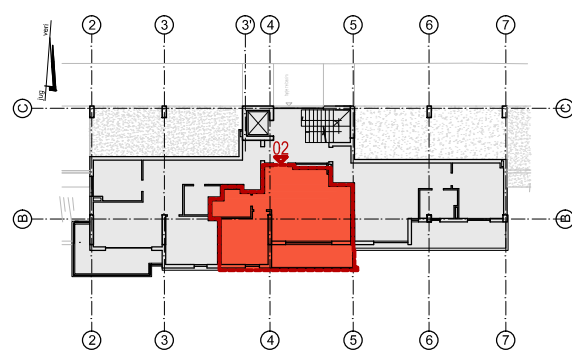

plan i apartamentit NR 02 (1+1) (kuota +/-0.00) sh 1:100

mobilm i apartamentit NR 02 (1+1) (kuota +/-0.00) sh 1:100

plan i katit në kuotën +/-0.00 apartamenti NR 02

pamje nga jugu

APARTAMENT NR 02 (1+1)

sipërfaqe apartamenti	51.88 m ²
sipërfaqe ballkonesh	9.63 m ²
sipërfaqe banimi	61.51 m²
sipërfaqe proporcionale	9.95 m ²
sipërfaqe totale	71.46 m²

**RRUGA "JANAQ KUMI" SARANDE
 GODINE 1, 4, 5 KATE BANIM, ME 1, 2 KATE SHERBIM E PARKIM NEN TOKE**