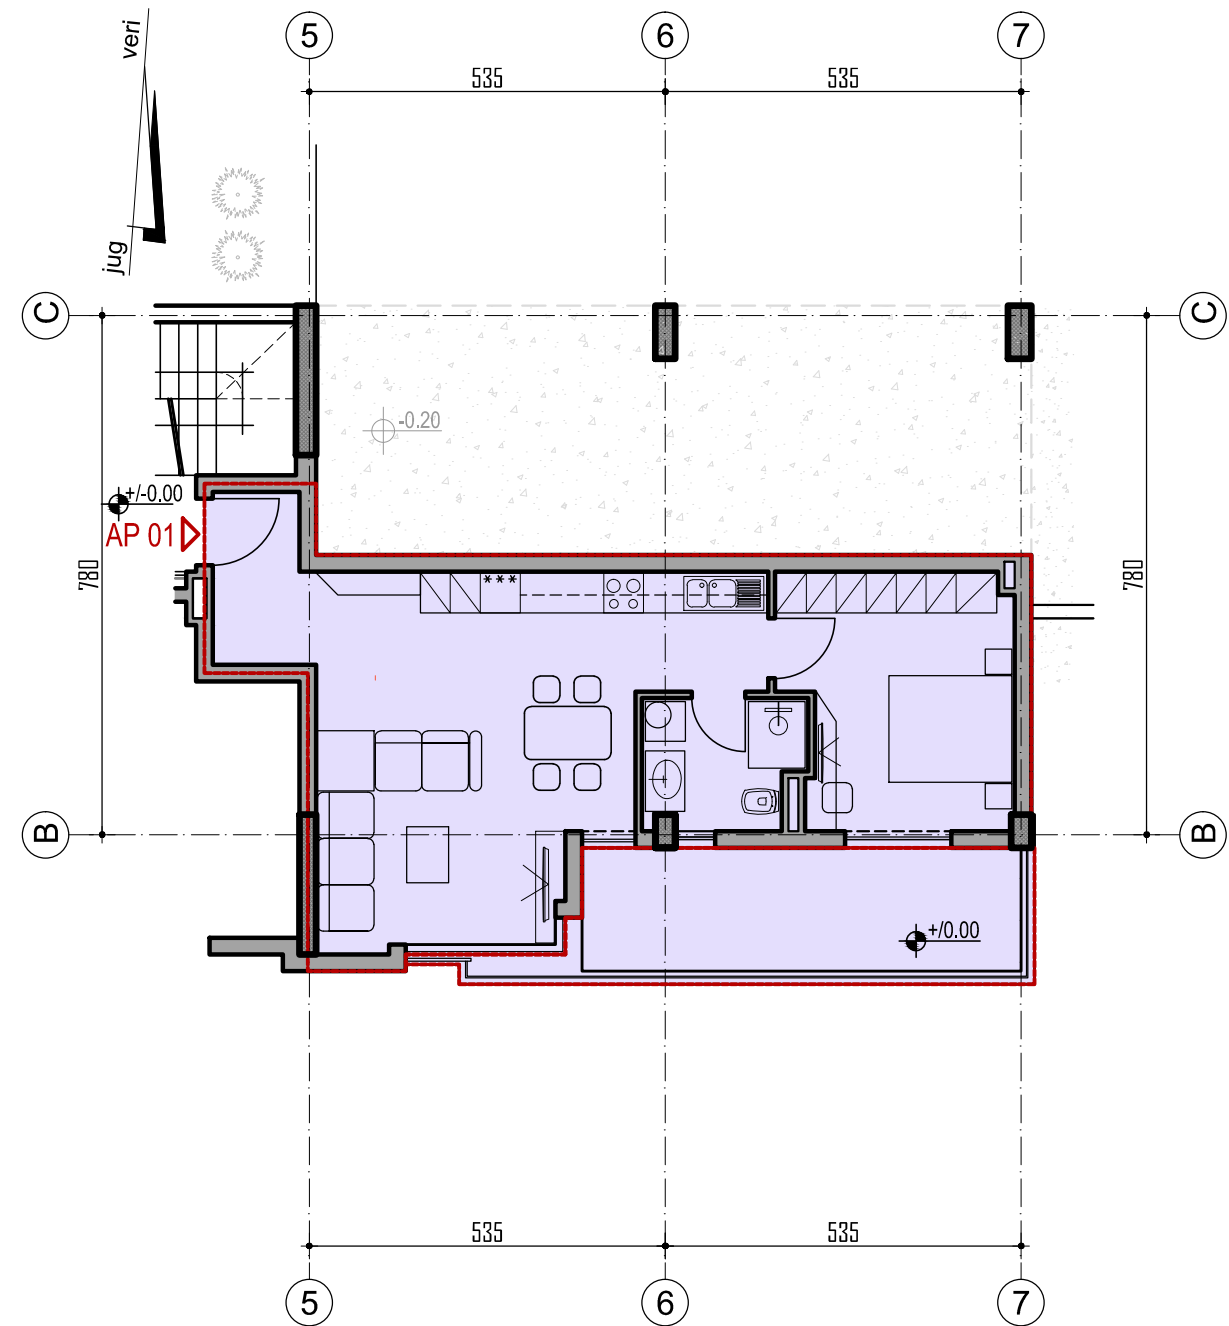

plan i apartamentit NR 01 (1+1) (kuota +/-0.00) sh 1:100

mobilim i apartamentit NR 01 (1+1) (kuota +/-0.00) sh 1:100

plan i katit në kuotën +/-0.00 apartamenti NR 01

pamje nga jugu

### APARTAMENT NR 01 (1+1)

sipërfaqe apartamenti	59.23 m <sup>2</sup>
sipërfaqe ballkonesh	14.95 m <sup>2</sup>
<b>sipërfaqe banimi</b>	<b>74.18 m<sup>2</sup></b>
sipërfaqe proporcionale	12.00 m <sup>2</sup>
<b>sipërfaqe totale</b>	<b>86.18 m<sup>2</sup></b>