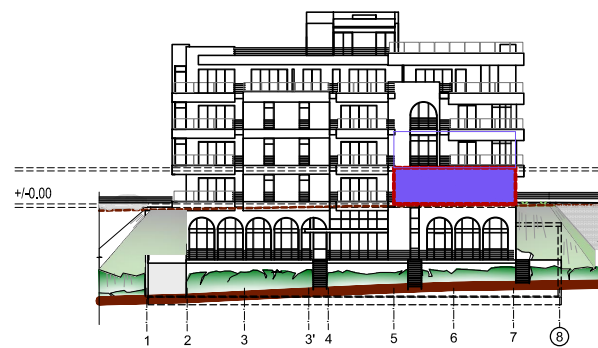

plan i apartamentit NR 01 (1+1) (kuota +/-0.00) sh 1:100

mobilim i apartamentit NR 01 (1+1) (kuota +/-0.00) sh 1:100

plan i katit në kuotën +/-0.00 apartamenti NR 01

pamje nga jugu

### APARTAMENT NR 01 (1+1)

sipërfaqe apartamenti	59.23 m <sup>2</sup>
sipërfaqe ballkonesh	14.95 m <sup>2</sup>
<b>sipërfaqe banimi</b>	<b>74.18 m<sup>2</sup></b>
sipërfaqe proporcionale	12.00 m <sup>2</sup>
<b>sipërfaqe totale</b>	<b>86.18 m<sup>2</sup></b>