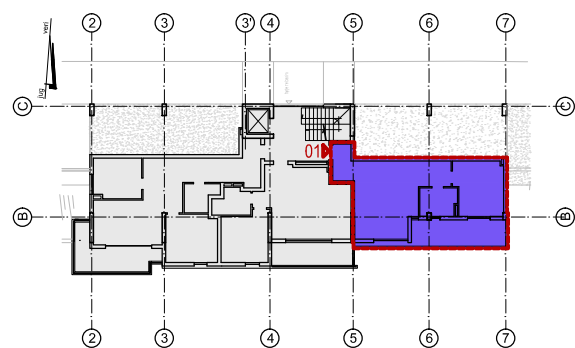

plan i apartamentit NR 01 (1+1) (kuota +/-0.00) sh 1:100

mobilim i apartamentit NR 01 (1+1) (kuota +/-0.00) sh 1:100

plan i katit në kuotën +/-0.00 apartamenti NR 01

pamje nga jugu

### APARTAMENT NR 01 (1+1)

sipërfaqe apartamenti	59.23 m <sup>2</sup>
sipërfaqe ballkonesh	14.95 m <sup>2</sup>
<b>sipërfaqe banimi</b>	<b>74.18 m<sup>2</sup></b>
sipërfaqe proporcionale	12.00 m <sup>2</sup>
<b>sipërfaqe totale</b>	<b>86.18 m<sup>2</sup></b>